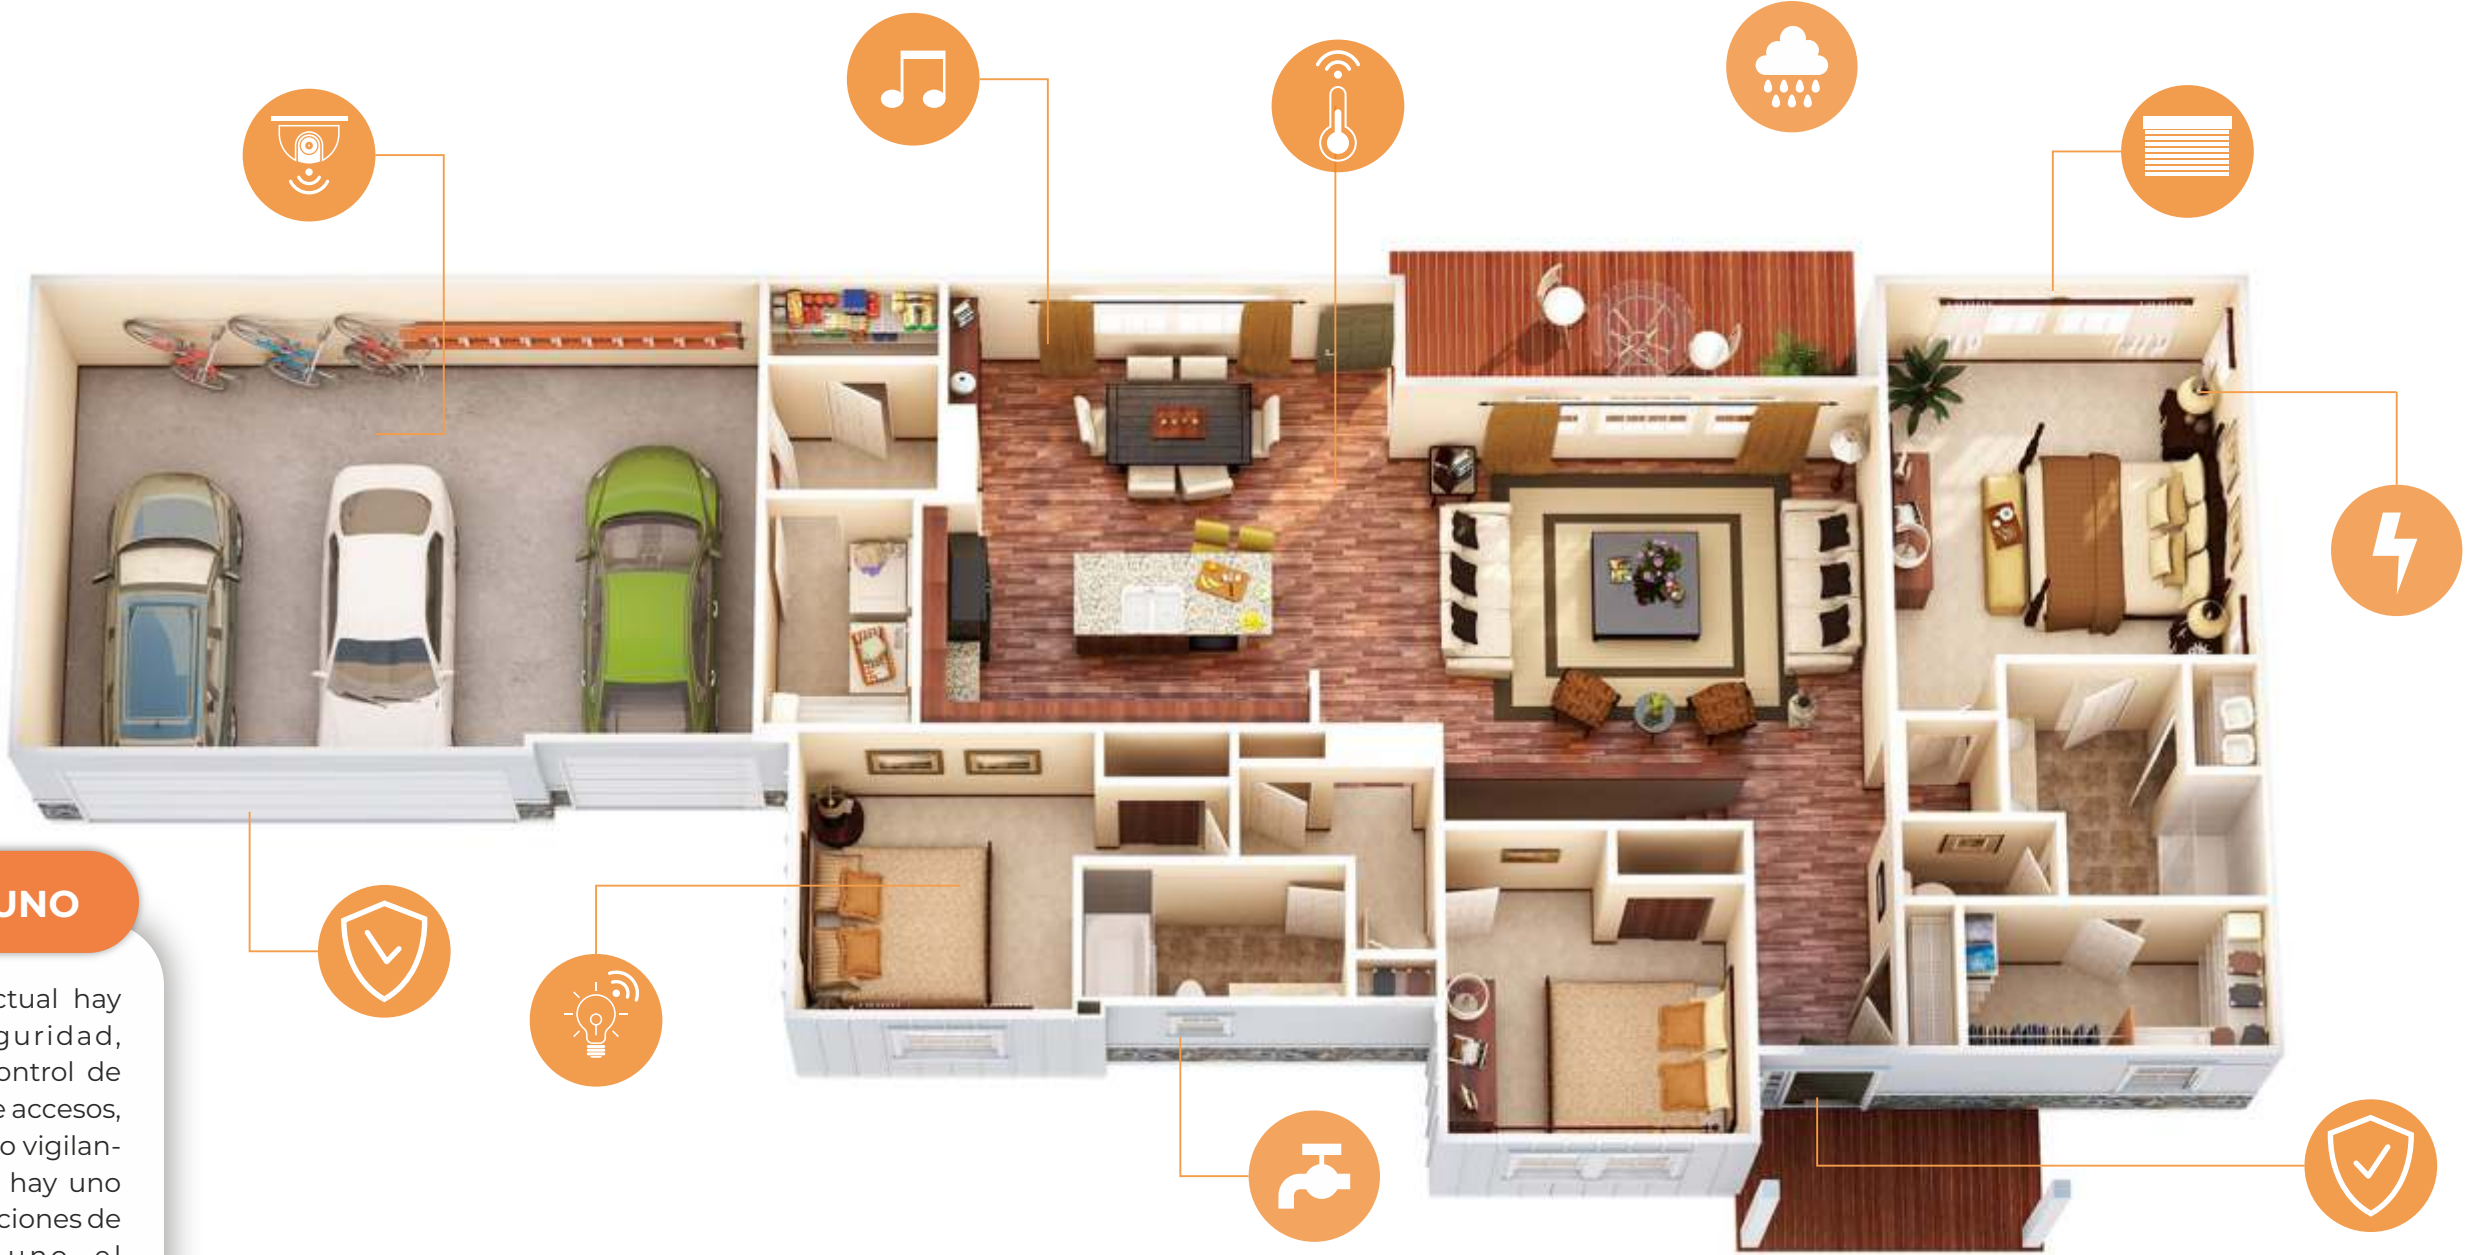

Halia smarHOME dispone de una tecnología vanguardista para que el día a día en tu hogar sea una experiencia para ti y tu familia.

Controla de forma intuitiva luces, música, calefacción, persianas, puertas y el sistema de seguridad.

Responderá de forma inteligente según sus horarios y necesidades.

INNOVADOR

Utilizamos las últimas tecnologías para desarrollar el sistema HALIA, consiguiendo un sistema moderno y actual que nos permite utilizar todas las funciones desde un teléfono móvil o una tablet.

ACCESIBLE

Al integrar todas las funciones en un solo sistema es muy sencillo de utilizar ya que dispondremos de una única aplicación.

TODO EN UNO

En el mercado actual hay sistemas de seguridad, automatización, control de horarios, control de accesos, video portero, video vigilancia, etc., pero solo hay uno que integra las funciones de todos ellos en uno, el SISTEMA HALIA.

FLEXIBLE

Gracias a su potente Hardware y Software, el sistema HALIA se adapta fácilmente a cualquier funcionalidad que requiera hasta el más exigente de los usuarios.

LA SEGURIDAD HOGAR O EMPRESA

Halia incorpora un potente sistema de seguridad de intrusión controlable mediante dispositivos móviles y con Inteligencia Artificial que le permite al sistema tomar decisiones. Por ejemplo apagar todas las luces y bajar todas las persianas al conectar la alarma de intrusión. Puede así mismo restringir el acceso a determinadas puertas de acceso, restringir a algún usuario la desconexión de la alarma en determinadas zonas o a determinadas horas.